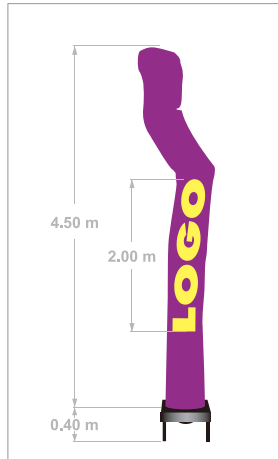

WINDTUBE STANDARD

「ウィンドチューブ スタンダード」は、高さ3m~4.5mの6タイプをラインナップ。
カラーバリエーションも豊富なため、コーポレートカラーやPRしたい商品に合わせたカラー選択が可能。どのタイプもロゴや文字が印刷できるので、オリジナリティも十分に発揮できます。

ストレート

STRAIGHT

4.5mの高さは圧巻! 複数本立てればより訴求力はバツグン!

サイズ

ダンサー

DANCER

両手を広げて楽しく踊るダンサーは、見る者を笑顔に!

サイズ

アローダンサー

ARROW DANCER

矢印付のダンサーは、店舗入口や駐車場の案内に最適!

サイズ

WINDTUBE STANDARD

ウェルカム