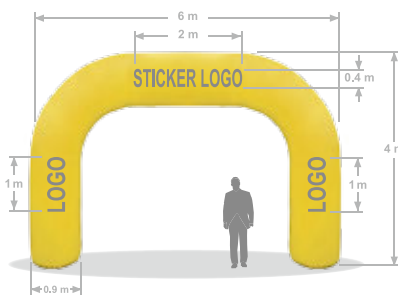

スクエア SQUARE

(S)W6m×H4m, (M)W10m×H5m, (L)W12m×H6m