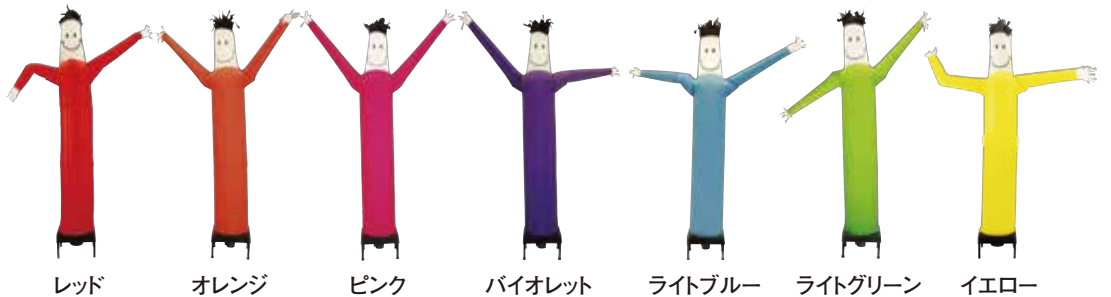

WINDTUBE CATALOG

DISPLY

EVENT

ENTERTAINMENT

「WINDTUBE」はインフレータブルバルーンと呼ばれる、ナイロン製の生地を縫い合わせ、下から送風機によって強い空気を常に送ることで、その形状を保つ空気膜造形物の一種です。その用途は、屋外広告のディスプレイやイベント時のアイキャッチなど、汎用度の高さからあらゆるシーンで利用可能です。

What is WINDTUBE!?

ウィンドチューブとは・・・

オリジナル送風機から送られる強風を利用し、布製のチューブやキャラクターチューブを舞い上がらせる、新たなアテンションツールです。5mの空に上昇するチューブは、キレイのあるダンスをしたり、腕を使って手招きのポーズをしたり・・・ポップでユニークなアクションに注目が集まります。

CASE-1

ADVERTISING DISPLAY

訴求力No.1の屋外広告ディスプレイ

屋外広告（OOH広告）の新たな手法として、WINDTUBEが活躍。チューブに店名やロゴマークをプリントすることはもちろんのこと、「いらっしゃいませ!」「駐車場はこちら」「新装開店」「SALE!!」などお客様に伝えたいメッセージを入れることで、訴求力の高い広告ディスプレイとなります。また、ウィンドチューブオリジナルは、形状・印刷を1からオーダーメイドが可能なので、オリジナリティ溢れるキャラクターでお客様をお迎えすることができます。

WINDTUBE STANDARD

「ウィンドチューブ スタンダード」は、高さ3m~4.5mの6タイプをラインナップ。
カラーバリエーションも豊富なため、コーポレートカラーやPRしたい商品に合わせたカラー選択が可能。どのタイプもロゴや文字が印刷できるので、オリジナリティも十分に発揮できます。

ストレート

STRAIGHT

4.5mの高さは圧巻! 複数本立てればより訴求力はバツグン!

サイズ

ダンサー

DANCER

両手を広げて楽しく踊るダンサーは、見る者を笑顔に!

サイズ

アローダンサー

ARROW DANCER

矢印付のダンサーは、店舗入口や駐車場の案内に最適!

サイズ

WINDTUBE STANDARD

ウェルカム