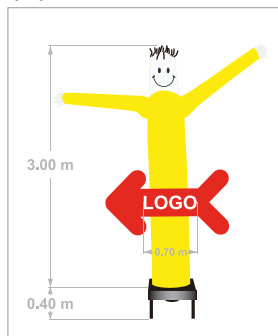

WINDTUBE STANDARD

「ウィンドチューブ スタンダード」は、高さ3m~4.5mの6タイプをラインナップ。
カラーバリエーションも豊富なため、コーポレートカラーやPRしたい商品に合わせたカラー選択が可能。どのタイプもロゴや文字が印刷できるので、オリジナリティも十分に発揮できます。

ストレート

STRAIGHT

4.5mの高さは圧巻! 複数本立てればより訴求力はバツグン!

サイズ

ダンサー

DANCER

両手を広げて楽しく踊るダンサーは、見る者を笑顔に!

サイズ

アローダンサー

ARROW DANCER

矢印付のダンサーは、店舗入口や駐車場の案内に最適!

サイズ

WINDTUBE STANDARD

ウェルカム

WELCOME

手招きしながら「いらっしゃいませ!」のアクションを!

サイズ

レッド

オレンジ

ピンク

バイオレット

ライトブルー