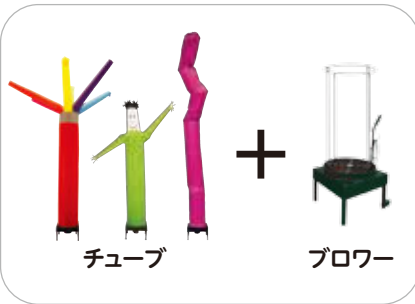

ペンタゴン PENTAGON

(S)W6m×H4m, (M)W10m×H5m, (L)W12m×H6m

A B C D E F G H I J

Aグリーン Bライトグリーン Cブルー Dライトブルー Eレッド
Fオレンジ Gイエロー Hバイオレット Iピンク Jホワイト

WINDTUBE ARCH BLOWER

ウィンドチューブアーチブロー/送風機

チューブ片方より空気を送り続け、片方にウエイトを置き、紐で固定をすれば直立します。

WINDTUBE お申込み方法

WINDTUBEは「チューブorアーチ」と「ブローア」をセットにしたレンタル商品です。
レンタル料金については別紙の料金表をご確認くださいませ。

スタンダードの場合

チューブタイプと色を選択

▼
ロゴ・文字の決定

▼
ご利用期間を決定

▼
ラフイメージのご提案

▼
お見積り提出