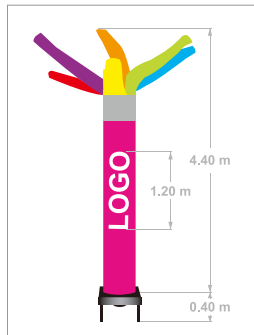

WINDTUBE STANDARD

「ウィンドチューブ スタンダード」は、高さ3m~4.5mの6タイプをラインナップ。
カラーバリエーションも豊富なため、コーポレートカラーやPRしたい商品に合わせたカラー選択が可能。どのタイプもロゴや文字が印刷できるので、オリジナリティも十分に発揮できます。

ストレート

STRAIGHT

4.5mの高さは圧巻! 複数本立てればより訴求力はバツグン!

サイズ

ダンサー

DANCER

激しくレインボーカラーが舞い、迫力ある演出を!

サイズ

レッド

オレンジ

ピンク

バイオレット

ライトブルー

ライトグリーン