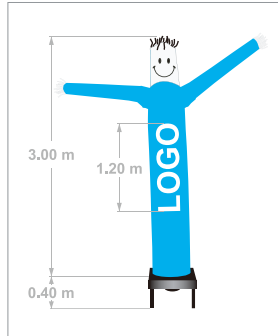

WINDTUBE STANDARD

「ウィンドチューブ スタンダード」は、高さ3m~4.5mの6タイプをラインナップ。
カラーバリエーションも豊富なため、コーポレートカラーやPRしたい商品に合わせたカラー選択が可能。どのタイプもロゴや文字が印刷できるので、オリジナリティも十分に発揮できます。

ストレート

STRAIGHT

4.5mの高さは圧巻! 複数本立てればより訴求力はバツグン!

サイズ

ダンサー

DANCER

両手を広げて楽しく踊るダンサーは、見る者を笑顔に!

サイズ

アローダンサー

ARROW DANCER

矢印付のダンサーは、店舗入口や駐車場の案内に最適!

サイズ

WINDTUBE STANDARD

ウェルカム