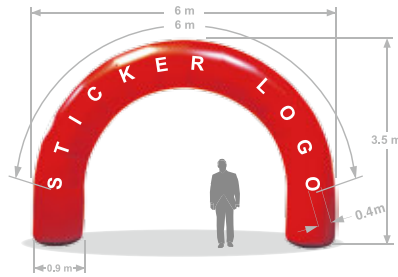

WINDTUBE STANDARD

「ウィンドチューブ スタンダード」は、高さ3m~4.5mの6タイプをラインナップ。
カラーバリエーションも豊富なため、コーポレートカラーやPRしたい商品に合わせたカラー選択が可能。どのタイプもロゴや文字が印刷できるので、オリジナリティも十分に発揮できます。

ストレート

STRAIGHT

4.5mの高さは圧巻! 複数本立てればより訴求力はバツグン!

サイズ

ダンサー

DANCER

ダンスのような動きをさせるために、チューブ内へ強風を送るブLOWER。計算されたプロペラ構造とモーターによって、その独特な動きが実現します。

プロペラの直径は450mm。
上下には事故防止のネット付き

支柱の高さは、
1,080mmまたは
540mmの2段階

ハンドルを持てば移動もカンタン。コードも収められます

キャスター付きなので、常時の移動も容易にできます

スペック

- 馬力 1/2
- 使用電源 AC100V
- 最大消費電力(モーター定格) 400W
- 周波数 50Hz / 60Hz
- 重量 23Kg
- 本体サイズ W520mm×D520mm×H425mm
- 支柱サイズ H1,080mm×φ495mm
- プラグコード長さ 3,000mm

WINDTUBE ARCH

圧倒的なインパクトが特徴のウィンドチューブアーチ。その存在感は見る者に驚きと感動を与えます。店舗入口のウエルカムアーチや、展示会・スポーツ大会などイベントでの活躍の場は多種多様。サイズも各3種類ありますので、使用シーンの規模に合わせてご利用できます。

思わず通りたくなる魅力的アーチは集客の強い味方です!

ラウンド ROUND

(S)W6m×H3.5m, (M)W10m×H5m, (L)W12m×H6m