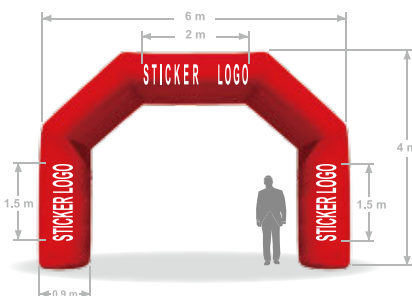

ペンタゴン PENTAGON