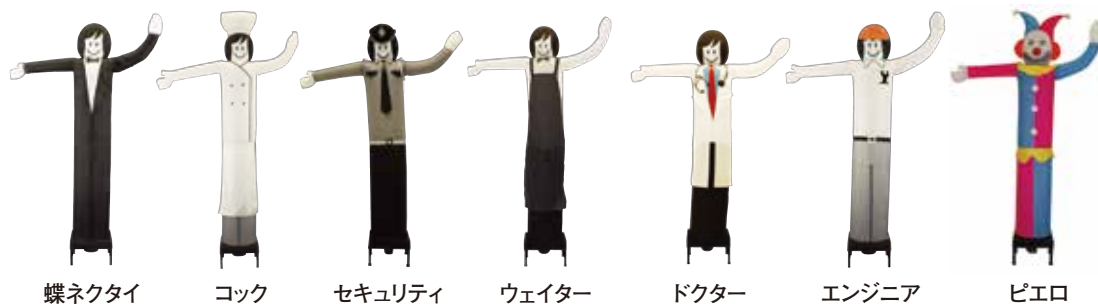

WELCOME

手招きしながら「いらっしゃいませ!」のアクションを!

サイズ

レッド

オレンジ

ピンク

バイオレット

ライトブルー

ライトグリーン

イエロー

コスチューム

COSTUME

ユニフォームを着たかわいいスタッフがお客様をお出迎え!

サイズ

蝶ネクタイ

コック